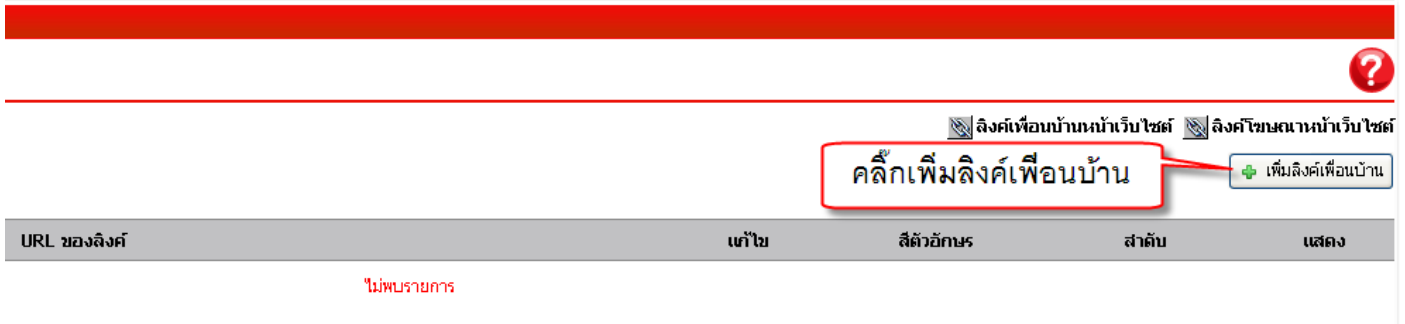

ระบบลิงค์เพื่อนบ้าน

1. เลือกเมนูด้านซ้าย ระบบจัดการลิงค์เพื่อนบ้าน -> ลิงค์เพื่อนบ้าน

The screenshot shows the Chaiyo Ready Web control panel. On the left sidebar, the 'ระบบลิงค์เพื่อนบ้าน' (Link to Friends) menu item is highlighted with a red box and a callout bubble that says 'คลิก ลิงค์เพื่อนบ้าน' (Click Link to Friends). The main content area displays a list of news items under the heading 'ข่าวสารจาก ไซยโฮสติ้งเว็บ'. The first item is dated 23 ม.ย. 2553 and mentions 'Web Technology'. The second item is dated 22 ม.ย. 2553 and mentions 'ลิขสิทธิ์ซอฟต์แวร์'. The third item is dated 21 ม.ย. 2553 and mentions 'Web Accessibility'. Below the news items, there is a text input field with the placeholder '» ข้อเสนอแนะ / ข้อเสนอ :' and a 'ส่งอีเมล' (Send Email) button.

เพิ่มลิงค์เพื่อนบ้าน

1. คลิกเพิ่มลิงค์เพื่อนบ้าน

2. กรอกข้อมูลตามต้องการ หลังจากนั้นคลิกปุ่มบันทึก

The screenshot shows the 'เพิ่มลิงค์เพื่อนบ้าน' form. A red box highlights the 'กรอกข้อมูลตามต้องการ' section, which contains two input fields: 'ชื่อเว็บ:' with the value 'chaiyoreadyweb.com' and 'URL ของเว็บ:' with the value 'http://www.chaiyoreadyweb.com'. A callout points to the 'กดปุ่ม "บันทึก"' button. Below the form, there is a 'หมายเหตุ:' section with two bullet points: '-หน้านี้ คือ การใส่ข้อมูลในการแลกเปลี่ยนลิงค์เพื่อนบ้านในกรณีที่เราไม่มี ใ้คิด มา แต่ท่านต้องการเพิ่ม ลิงค์ เว็บไซต์ในทางเว็บไซต์สามารถแลกเปลี่ยนลิ่งค์ตัวหนึ่งสื่อกับเว็บไซต์ต่างๆได้ เพื่อช่วยให้มีคนเข้าเว็บไซต์ของคุณได้มากขึ้น'.