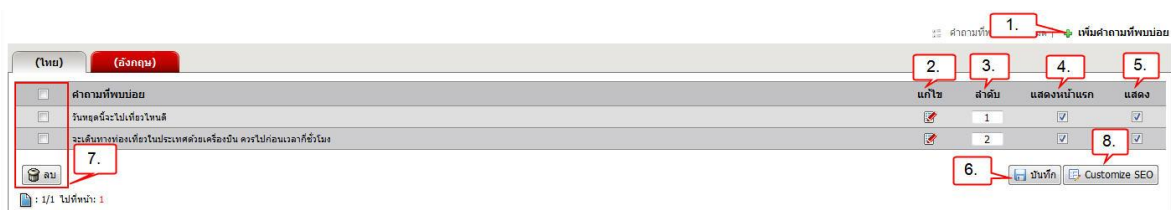

## ระบบบริหาร FAQs

1. เลือกเมนู เนื้อหา -> ระบบบริหาร FAQs

2. ระบบแสดงหน้าจอบริหาร FAQs ดังนี้

1. ส่วนของการเพิ่ม FAQs ให้กดเลือก "เพิ่มคำถามที่พบบ่อย" จะแสดงหน้าจอดังนี้

เพิ่มข้อมูลเรียบร้อยแล้ว ระบบแสดงข้อความ ดังนี้

แก้ไขแล้วกดปุ่ม  
"บันทึก"

บันทึก

- ส่วนแสดงลำดับของ FAQs
- ส่วนของการเลือก FAQs ไปแสดงที่หน้าแรกของเว็บไซต์  
(ต้องเปิดช่อง "คำถามที่พบบ่อย" ที่หน้าแรกก่อน โดยไปที่ ระบบบริหารเว็บไซต์ -> พื้นที่หน้าแรก)
- ส่วนของการแสดง FAQs ที่หน้า FAQs ของเว็บไซต์
- หากใส่ข้อมูลลำดับ แสดงหน้าแรก และแสดง เรียบร้อยแล้ว กดปุ่ม "บันทึก"
- ส่วนของการลบ คลิกเลือกที่หน้า FAQs ที่ต้องการลบ แล้วกดปุ่ม "ลบ"
- ส่วนของ SEO เมื่อต้องการเพิ่ม SEO เข้าไปในระบบ FAQs ให้กดปุ่ม "Customize SEO"  
ระบบแสดงหน้าจอ ดังนี้