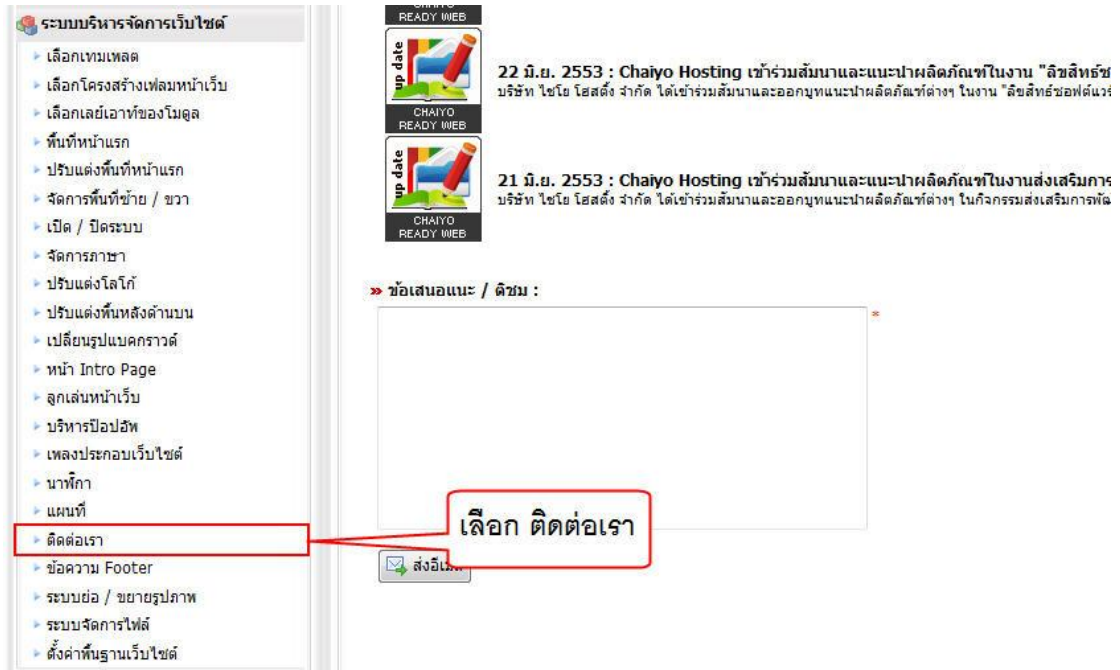

ติดต่อเรา

1. เลือกเมนู ระบบบริหารจัดการเว็บไซต์ -> ติดต่อเรา

2. ระบบแสดงหน้าจอตติดต่อเรา ดังรูป

(ไทย) (อังกฤษ) 1.

ชื่อ (ไทย) : travel.chaiyoreadyweb.com *

ที่อยู่ (ไทย) :

ประเทศ : ประเทศไทย

จังหวัด : กรุงเทพมหานคร 2.